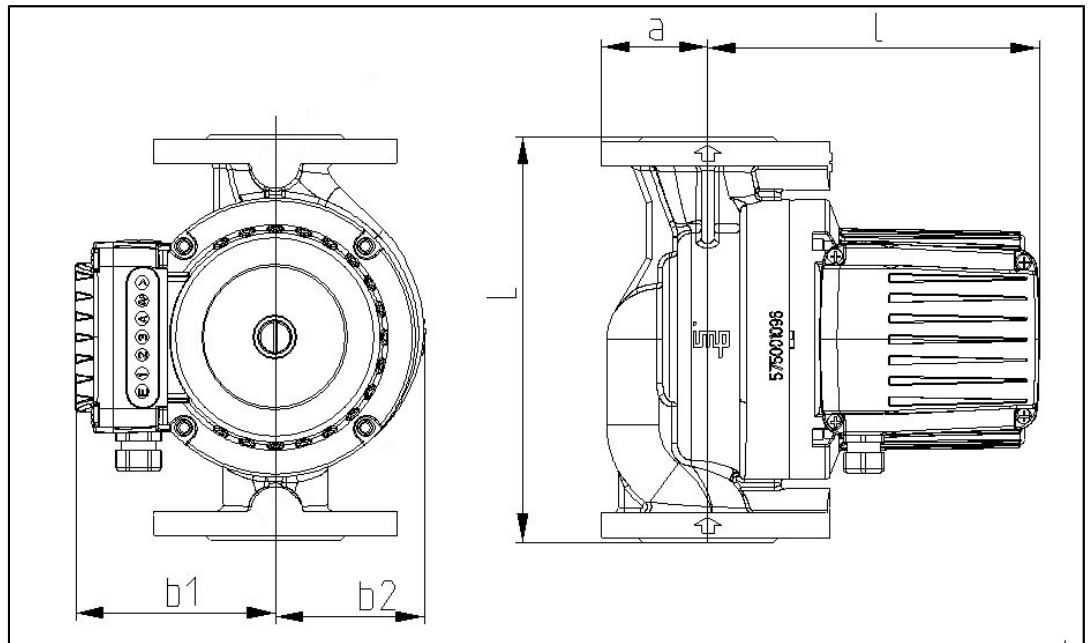

Общие данные	
Название	GHNbasic II 80-70F PN10
Артикул	979524473
EAN13	3831008372984
Технические характеристики	
Расход макс.	67,50 m ³ /h
Напор макс.	6,10 m
Монтажная длина	360 mm
Присоединительные размеры	DN 80
Темп. окружающей среды	0 ÷ 40 °C
Темп. рабочей среды	-10 ÷ 120 °C
Тип присоединения	PN10
Электрические параметры	
Сетевое напряжение	3~ 400 V
Частота электросети	50 Hz
Потребляемая мощность	586 W
Макс. обороты	1440 RPM
Ток макс.	2,20 A
Тип торцевого уплотнения	
Подшипник	Graphite
Рабочее колесо	AISI 304
Гидравлический корпус	Cast iron
Вал	AISI 431
Материал трубопровода	0
Вес нетто	32.8 kg

DN=80□L=360□a=100□l=259□b1=130□b2=129,5□R=1/4