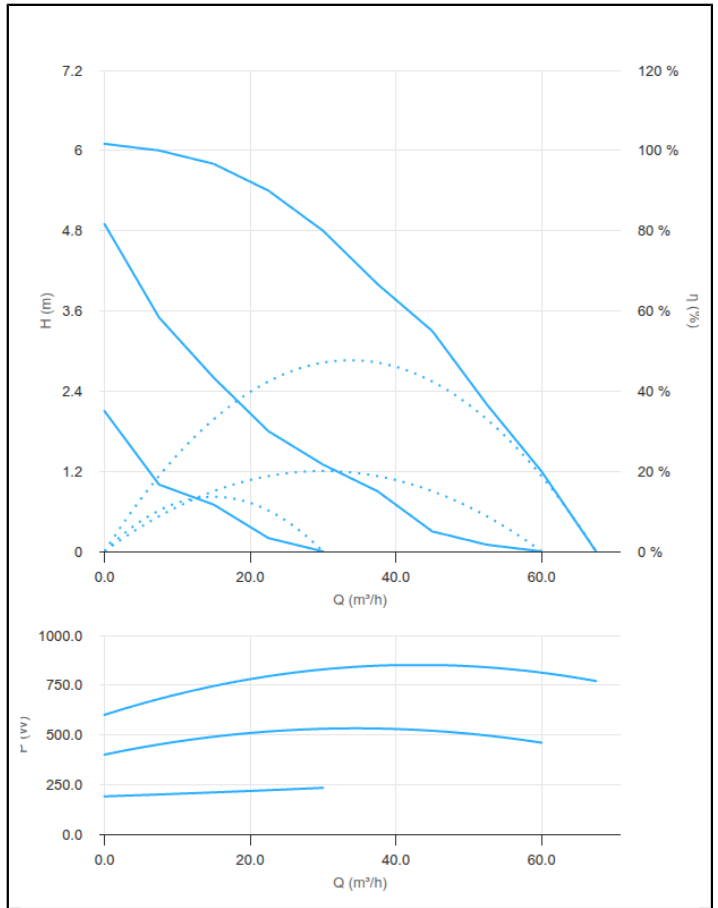

Общие данные	
Название	GHNbasic II 80-70F PN10
Артикул	979524473
EAN13	3831008372984
Технические характеристики	
Расход макс.	67,50 m ³ /h
Напор макс.	6,10 m
Монтажная длина	360 mm
Присоединительные размеры	DN 80
Темп. окружающей среды	0 ÷ 40 °C
Темп. рабочей среды	-10 ÷ 120 °C
Тип присоединения	PN10
Электрические параметры	
Сетевое напряжение	3~ 400 V
Частота электросети	50 Hz
Потребляемая мощность	586 W
Макс. обороты	1440 RPM
Ток макс.	2,20 A
Тип торцевого уплотнения	
Подшипник	Graphite
Рабочее колесо	AISI 304
Гидравлический корпус	Cast iron
Вал	AISI 431
Материал трубопровода	0
Вес нетто	32.8 kg

DN=80□L=360□a=100□l=259□b1=130□b2=129,5□R=1/4